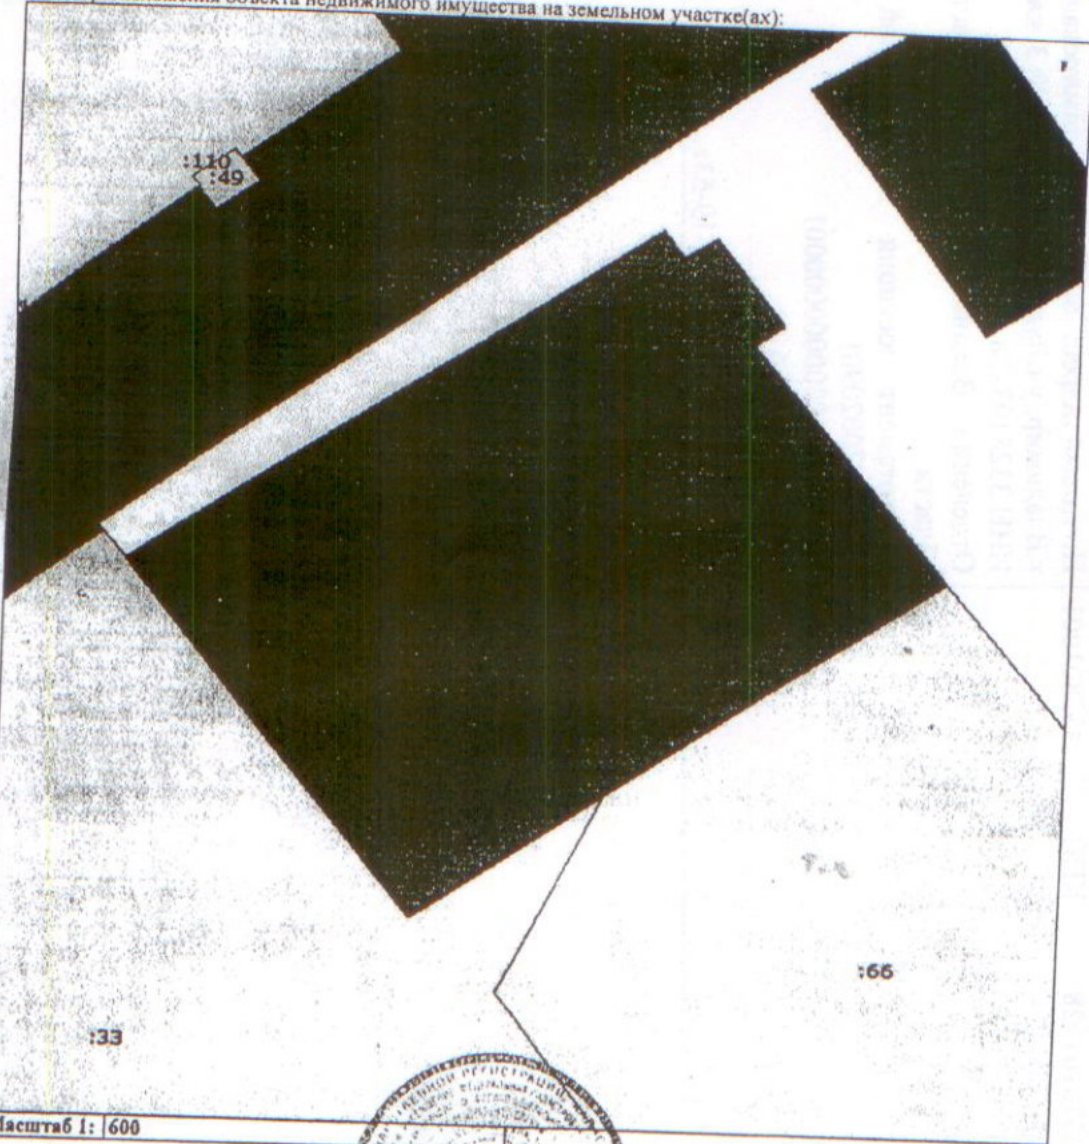

КАДАСТРОВЫЙ ПАСПОРТ
здания, сооружения, объекта незавершенного строительства

КП.2

Сооружения (вид объекта недвижимого имущества)			
Лист №	2	Всего листов:	2
"02" апреля 2014 г. № 33/202/14-81524			
Кадастровый номер:	33:22:015117:1066		

Схема расположения объекта недвижимого имущества на земельном участке(ах):